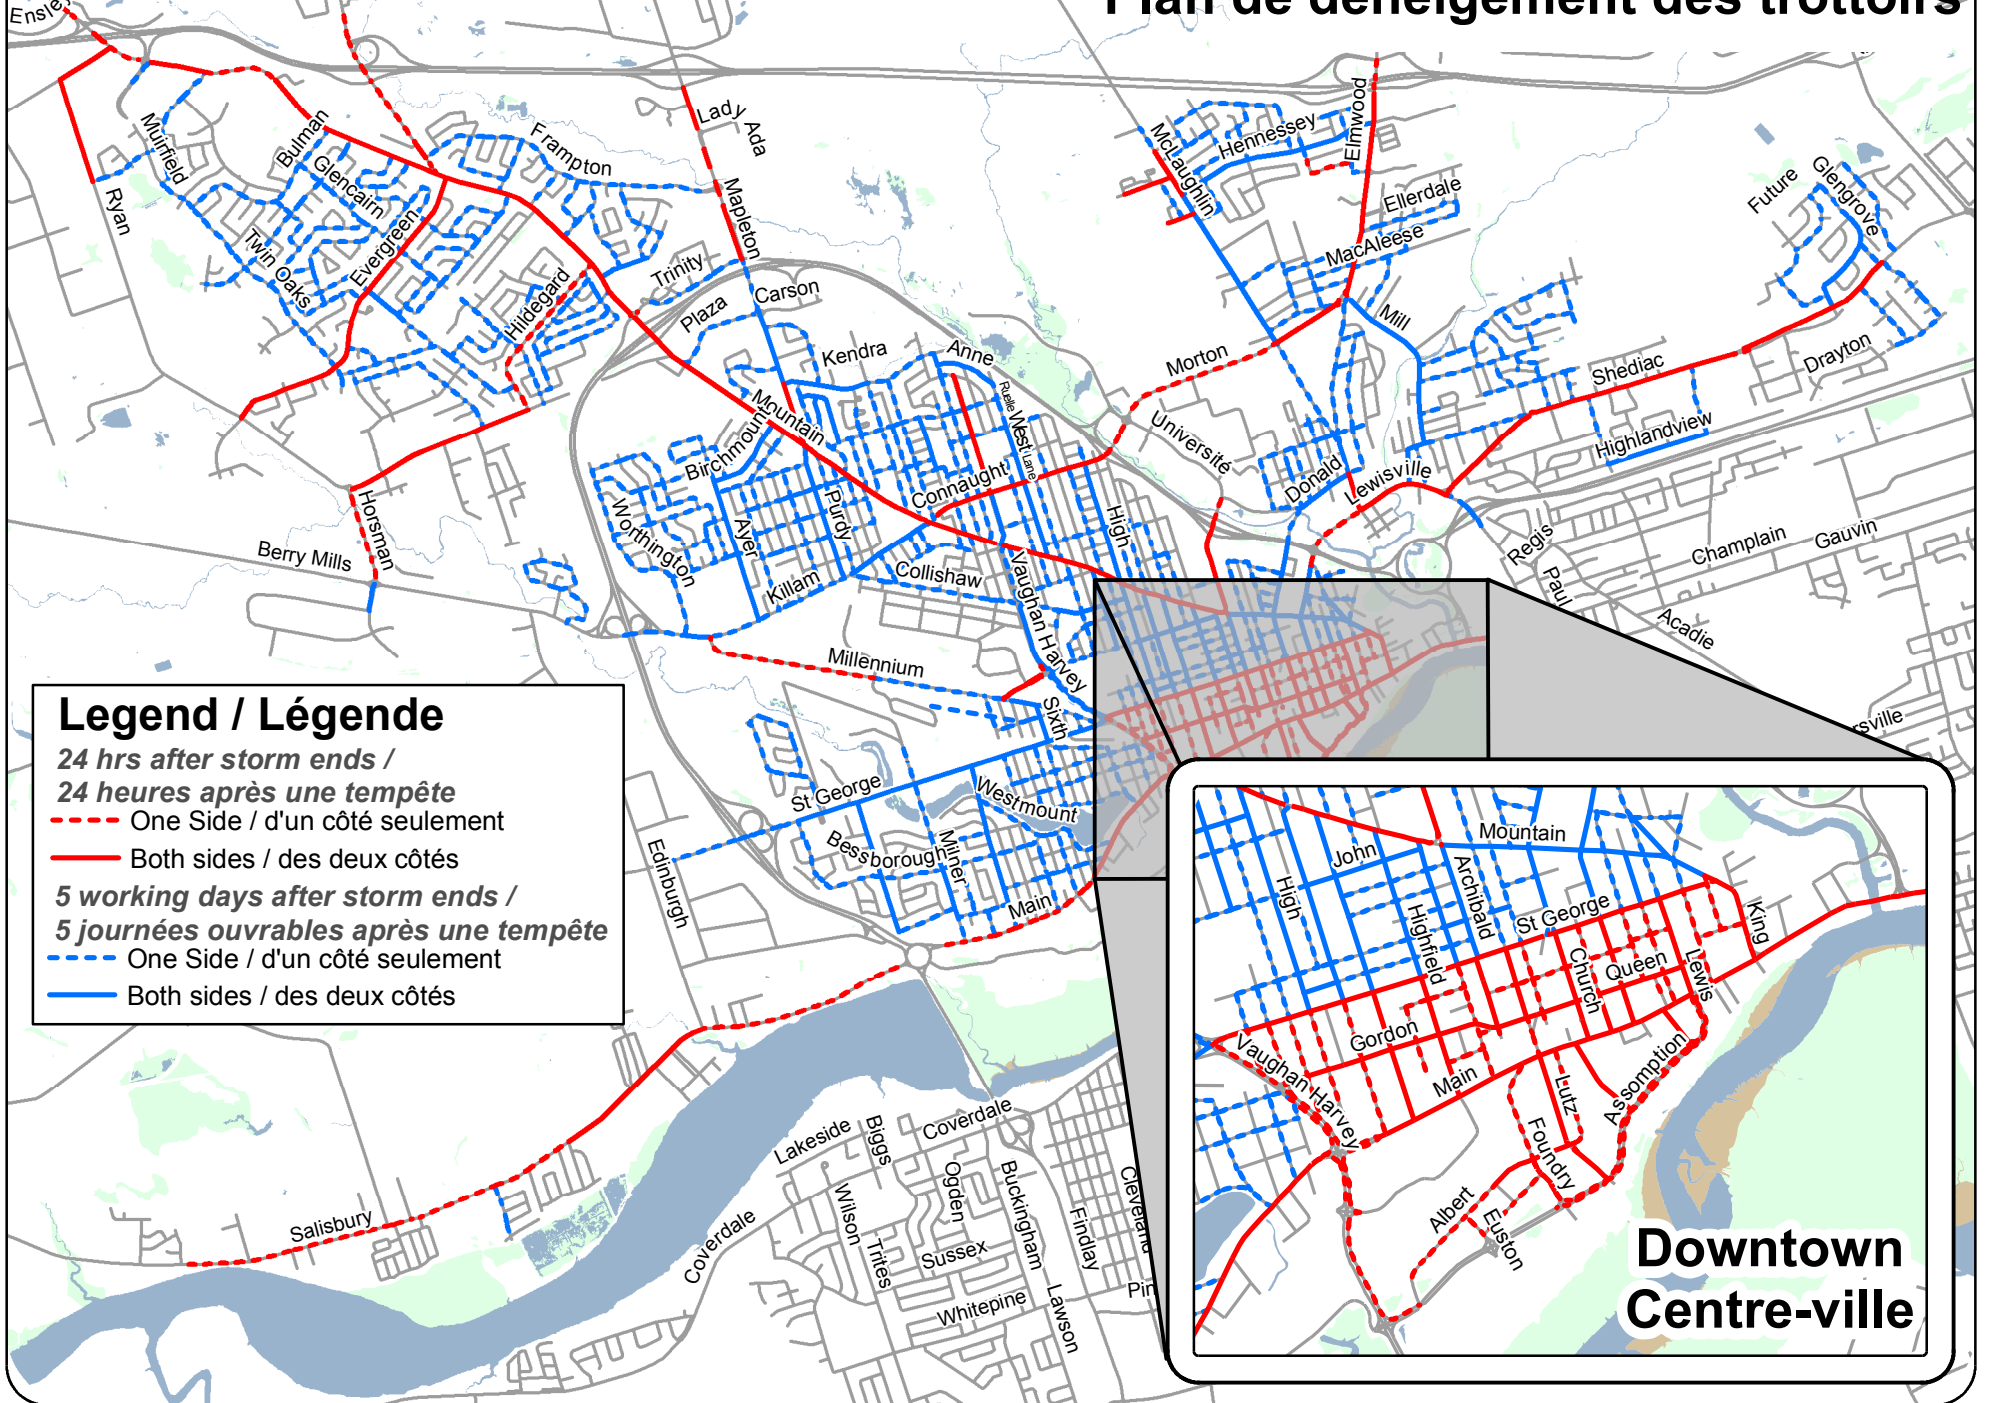

Sidewalk Snow Clearing Plan Plan de déneigement des trottoirs

Legend / Légende

24 hrs after storm ends /
24 heures après une tempête

- - - One Side / d'un côté seulement

— Both sides / des deux côtés

5 working days after storm ends /
5 journées ouvrables après une tempête

- - - One Side / d'un côté seulement

— Both sides / des deux côtés

**Downtown
Centre-ville**