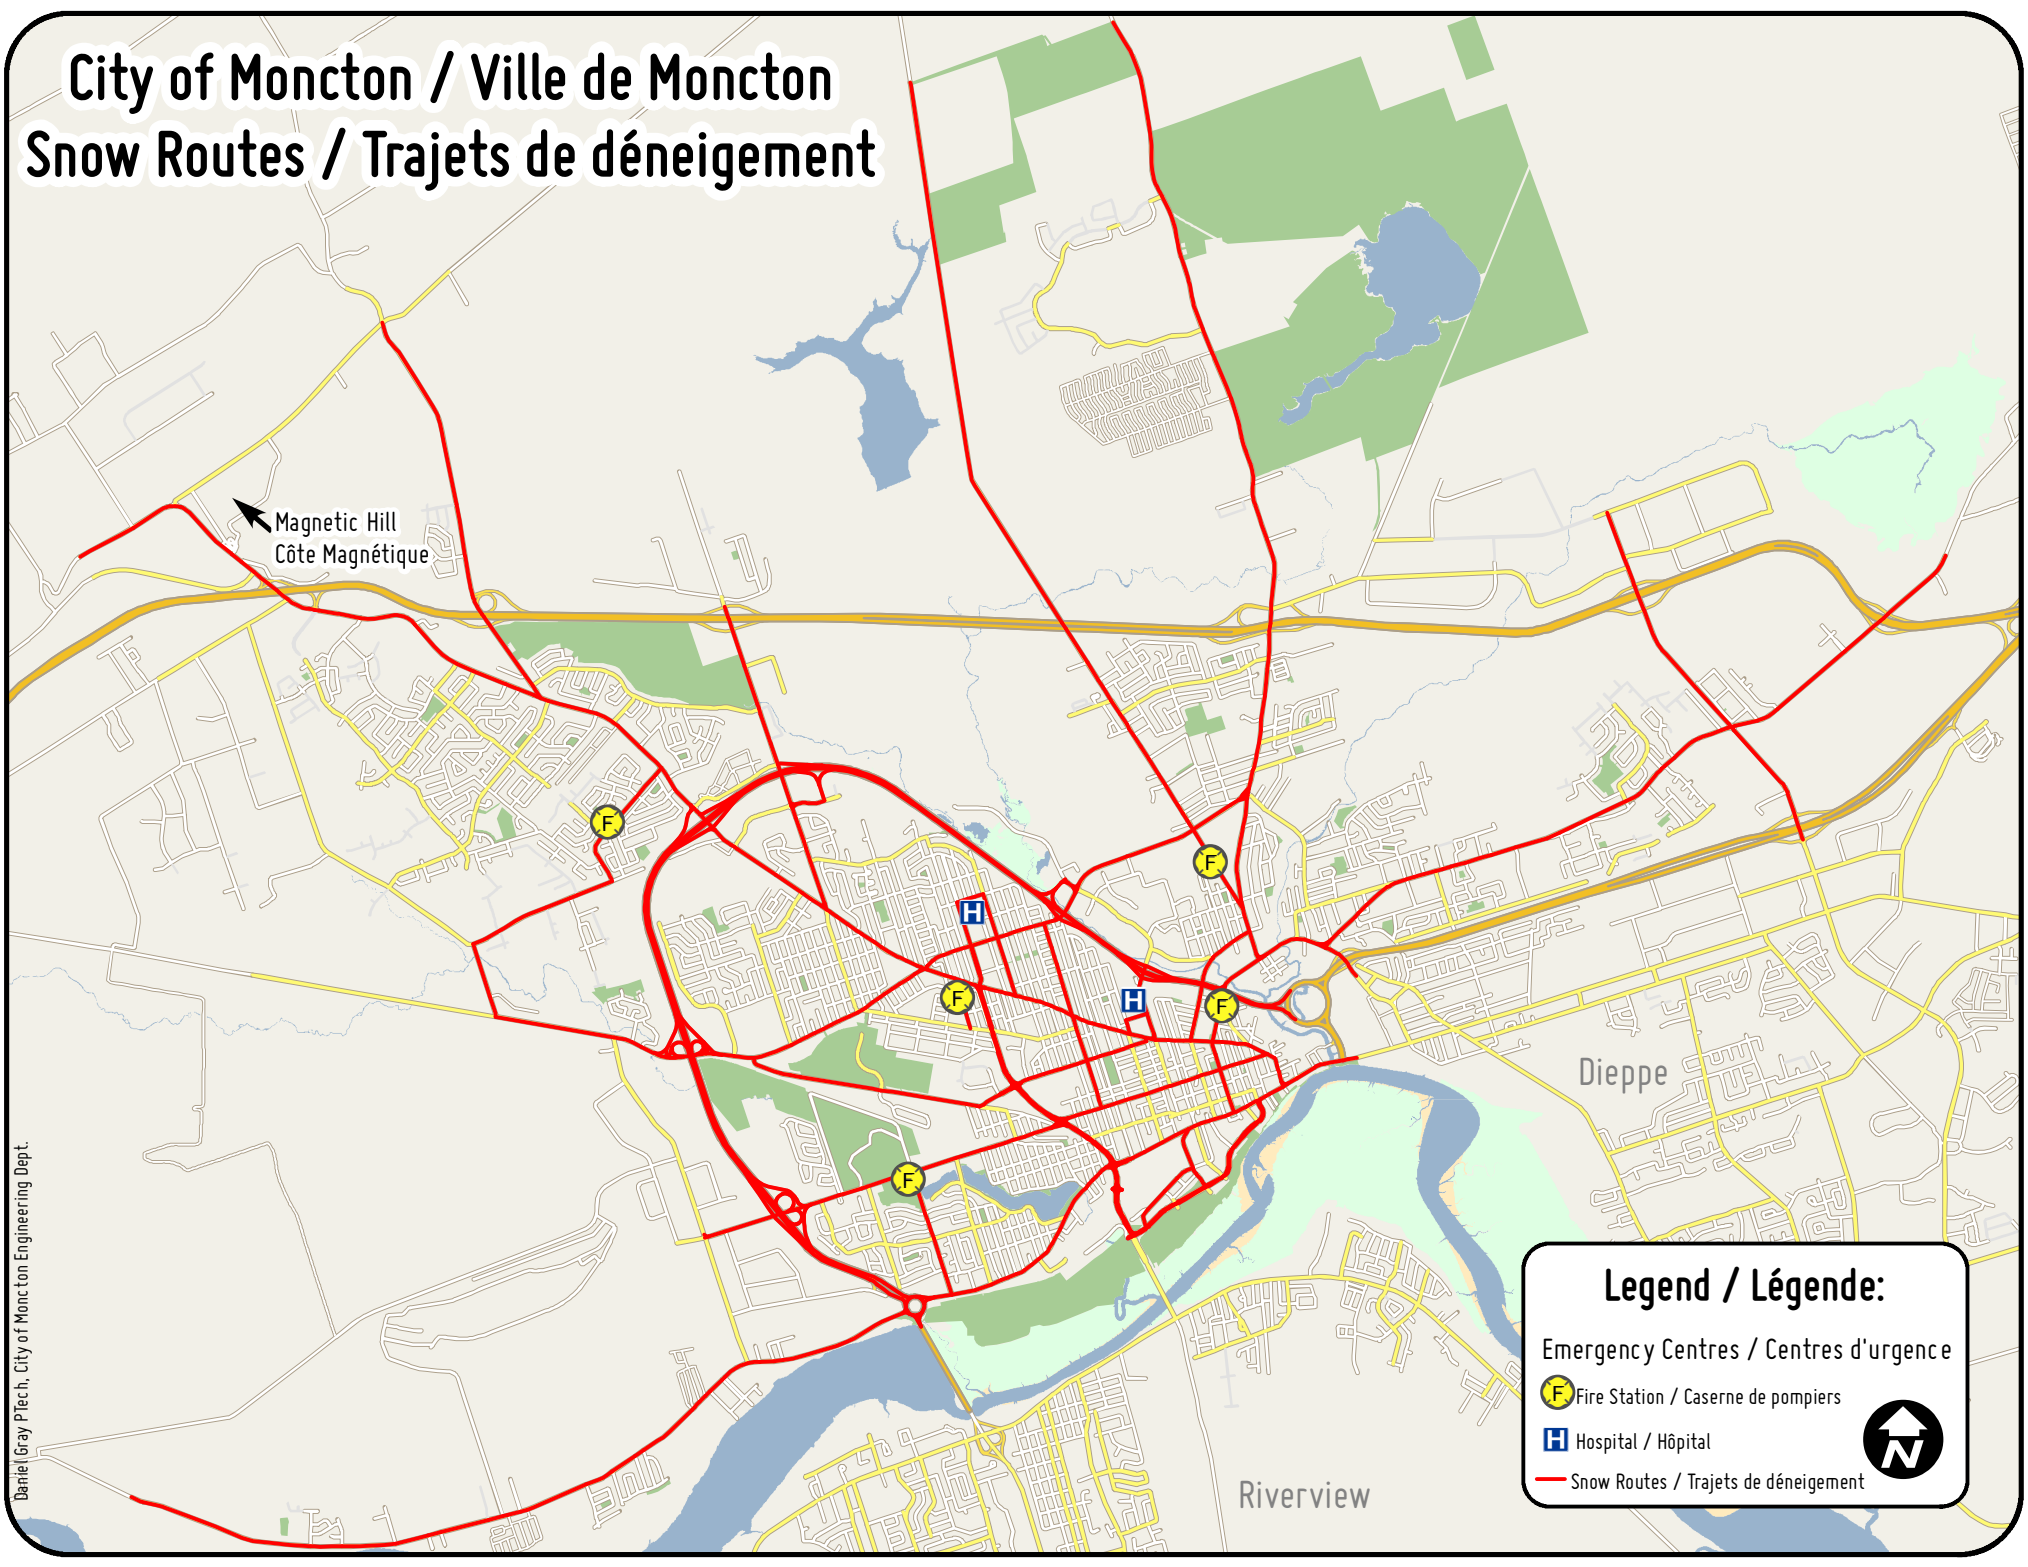

City of Moncton / Ville de Moncton Snow Routes / Trajets de déneigement

↖ Magnetic Hill
Côte Magnétique

Legend / Légende:

Emergency Centres / Centres d'urgence

 Fire Station / Caserne de pompiers

 Hospital / Hôpital

 Snow Routes / Trajets de déneigement